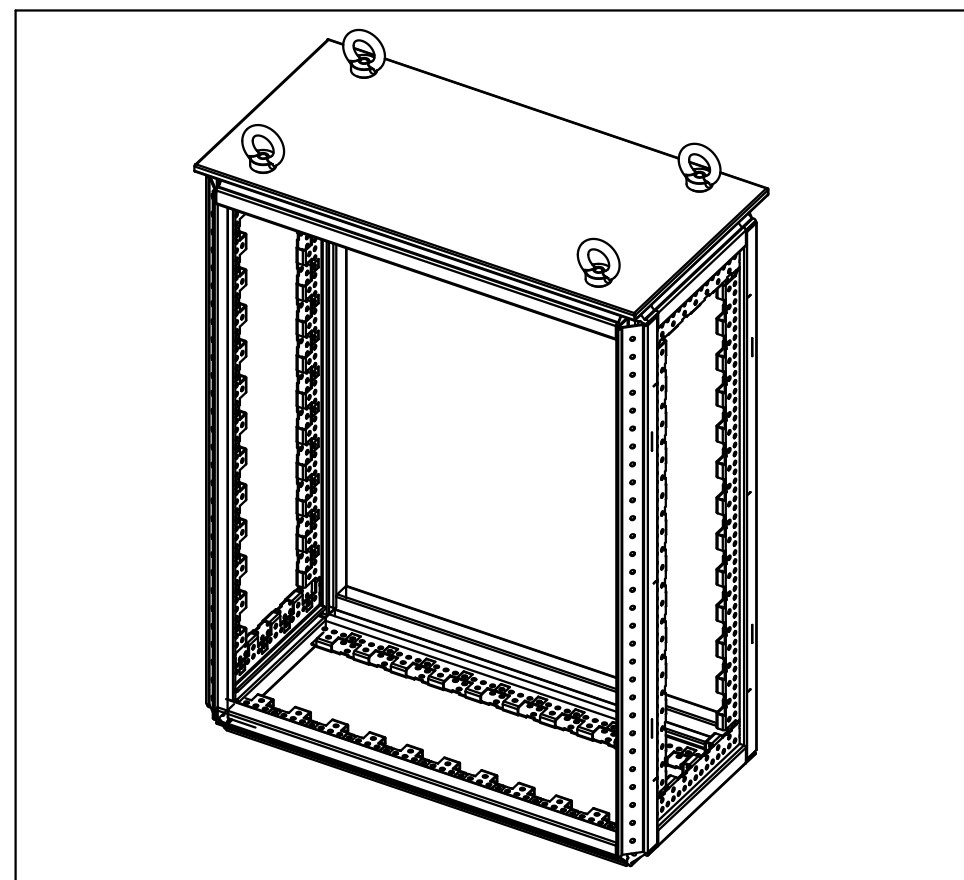

Montageanweisung
KRANÖSEN
VAR ISTAR

Assembly instructions
LIFTING EYES
VAR ISTAR

Instructions de montage
ANNEAU DE LEVAGE
VAR ISTAR

1 (4x)

2 (4x)

3 (4x)

Sicherheitshinweis
für Kranösen MI2

Safety instructions
for lifting eyes MI2

Consignes de sécurité
pour les anneaux de levage MI2

Belastungsart Direction of lift Mode d'accrochage	Maximale Belastbarkeit Maximum load-carrying capacity Charge admissible
	340kg Gültig für je eine Kranöse Valid for a single lifting eye Poids pour un anneau
	240kg Gültig für 2 Kranösen Valid for 2 lifting eyes Poids pour 2 anneaux
<p>Vorgeschriebene Werte dürfen nicht überschritten werden. Specified values must not be exceeded. Ne pas dépasser les valeurs indiquées.</p>	